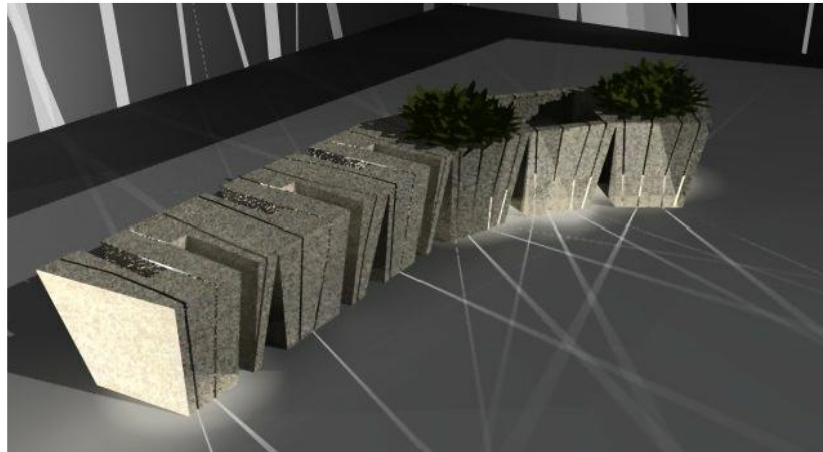

COMB ACCESSORI

COMB FIORE

PIANTA

COMB RIFIUTI

PIANTA

COMB BICI

PIANTA

"COMB SIZIONE"

PIANTA

COMB BROKEN

IL MODELLO COMB BROKEN SI ARRICCHISCE DI ACCESSORI AGGIUNTIVI QUALI IL CONTENITORE PER RIFIUTI, IL VASO PER LE PIANTE, IL PORTABICI; TUTTI I COMPONENTI DEL MODULO BASE CHE, OPPORTUNAMENTE ACCOPPIATI TRA LORO OFFRONO UTILI E SINGOLARI SOLUZIONI!