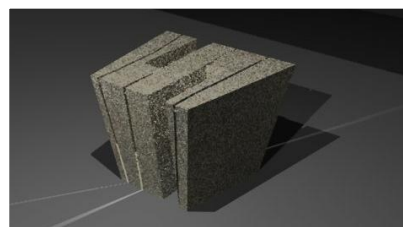

COMB ACCESSORI

COMB FIORE

PIANTA

COMB RIFIUTI

PIANTA

COMB BICI

PIANTA

"COMB SIZIONE"

PIANTA

COMB BROKEN

IL MODELLO COMB BROKEN SI ARRICCHISCE DI ACCESSORI AGGIUNTIVI QUALI IL CONTENITORE PER RIFIUTI, IL VASO PER LE PIANTE, IL PORTABICI; TUTTI I COMPONENTI DEL MODULO BASE CHE, OPPORTUNAMENTE ACCOPPIATI TRA LORO OFFRONO UTILI E SINGOLARI SOLUZIONI!